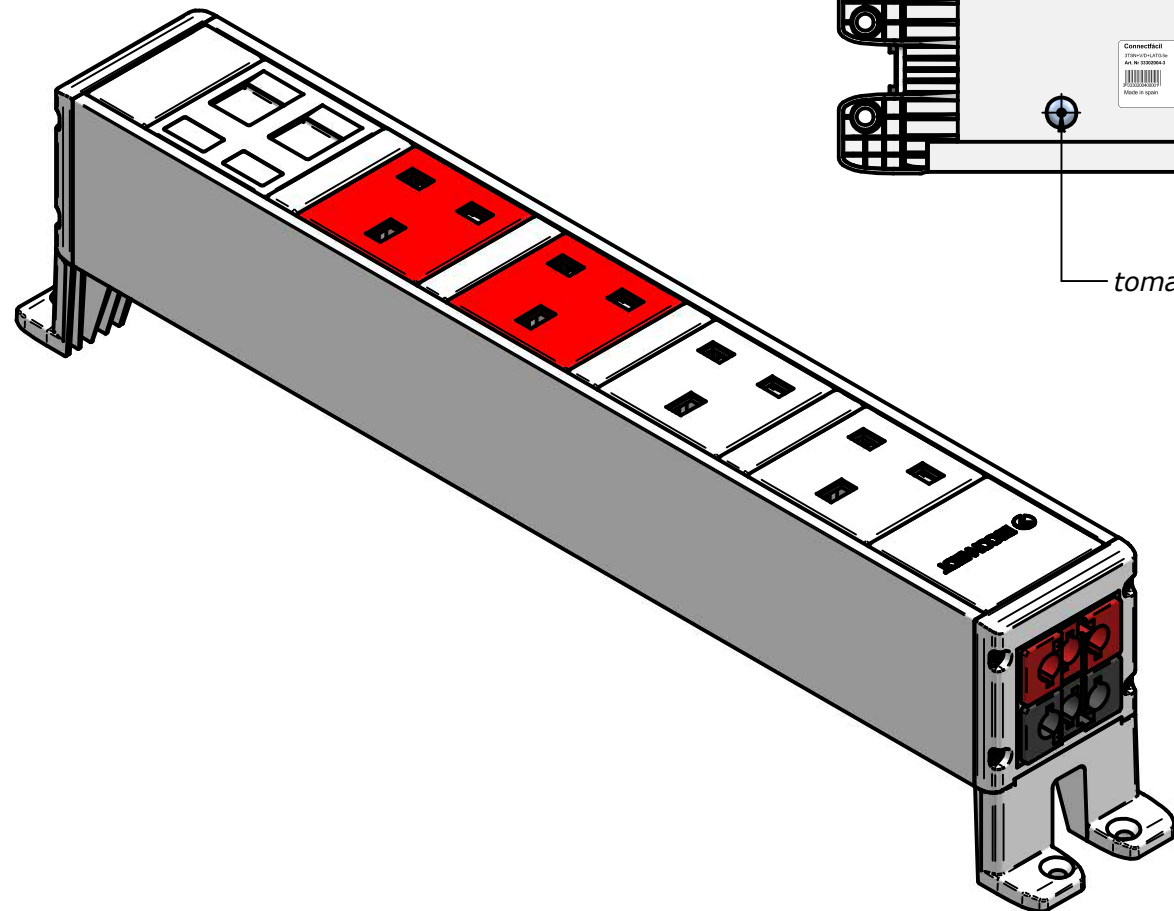

toma de tierra

Nota:

		<b>IBCONNECT</b>	
		Pol. Ind. El Escopar, Nº 5 - 31350 - Peralta (Navarra) - España / Tel. : 948 753282 / Fax : 948 751 462 e-mail : dmolviedro@ib-connect.com	
Dibujado	Mikel		Observaciones
Fecha	19 - 12 - 2011	Revisión nº	
Cliente			
ESCALA			<b>33102003B1</b> <b>2TBB-2TBR-V-D.dft</b>
Nº P.:			
N.Ar.:33102003B1 2TBB-2TBR-V-D.dft			